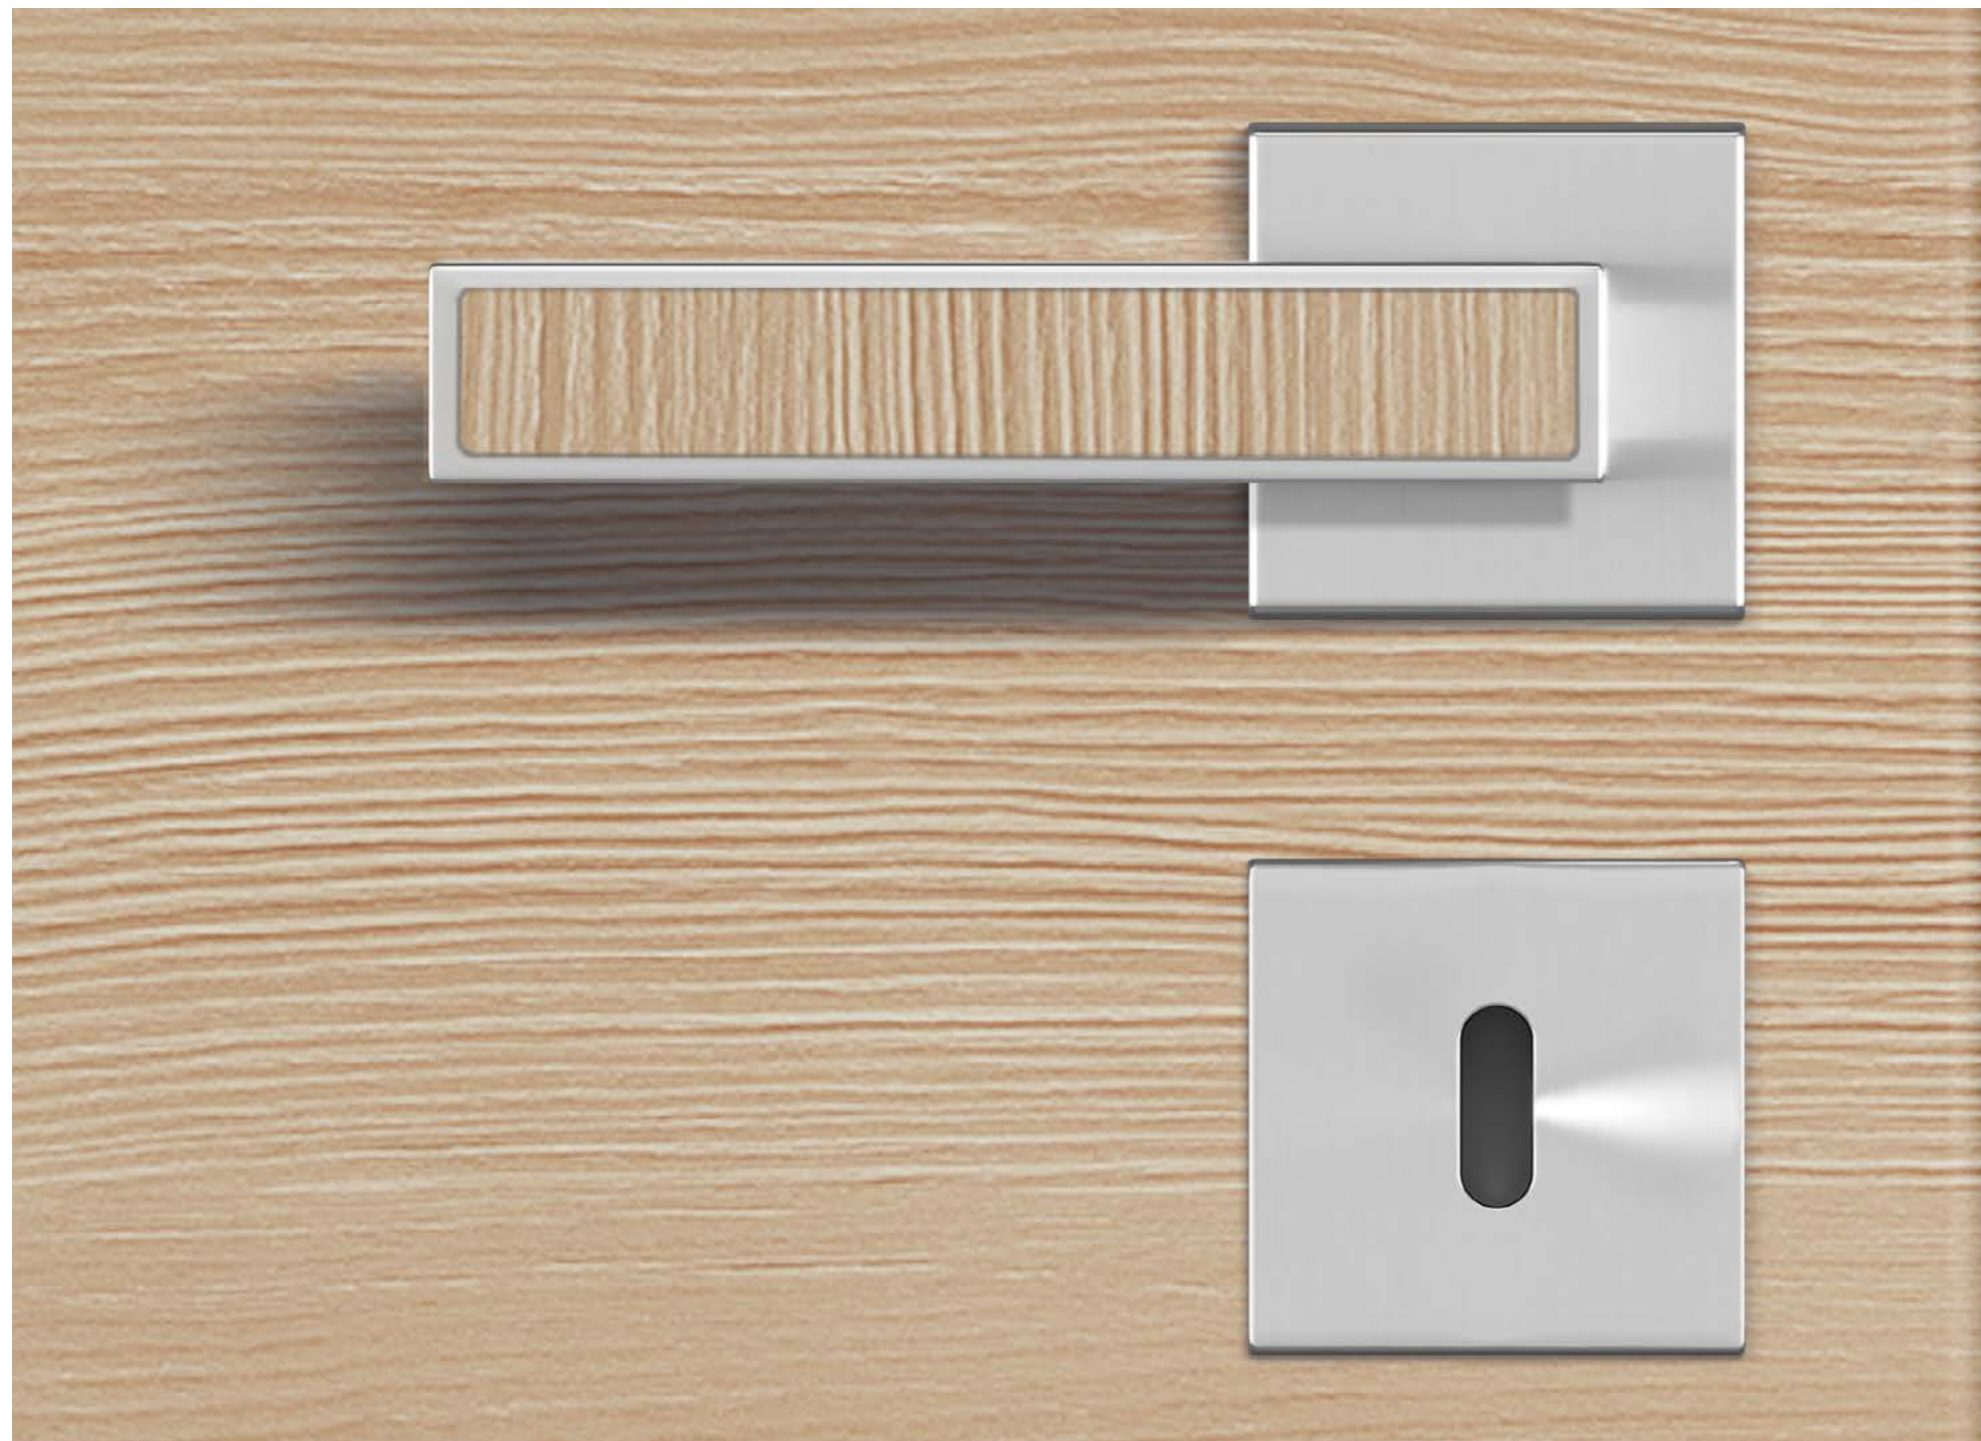

QUADRAL-Inlay – das besondere Extra QUADRAL-Inlay – le supplément spécial

Mit unserem Beschlag QUADRAL-Inlay können Sie Ihre Türoberfläche perfekt im Beschlag widerspiegeln – wählbar in aufrecht- oder querlaufendem Inlaydekor sowie Weißlack 9010 und Weißlack 9016.

Vous pouvez avec la ferrure QUADRAL-Inlay refléter parfaitement le revêtement de la porte – sélectionnable en un decor horizontal ou vertical ainsi que le CePaL Laquée Blanc et le CePaL Laque Blanche 9016.

Ausführung QUADRAL-Inlay für Holztüren
Versions QUADRAL-Inlay pour portes en bois

Wechselgarnituren
Poignée pour porte d'entrée

Ausführung QUADRAL-Inlay für Ganzglastüren
Versions QUADRAL-Inlay pour portes vitrées

In diesen Oberflächen erhältlich
Également disponible dans
d'autres revêtements

CEPAL

AUTHENTIC ASTEICHE

AUTHENTIC RISSEICHE

AUTHENTIC PERL

AUTHENTIC SAND

AUTHENTIC ACHAT

AUTHENTIC GRIGIO

AUTHENTIC BIANCO

AUTHENTIC AKAZIE

AUTHENTIC EICHE

NATURA AHORN

NATURA BUCHE

WEISSLACK 9010

WEISSLACK 9016