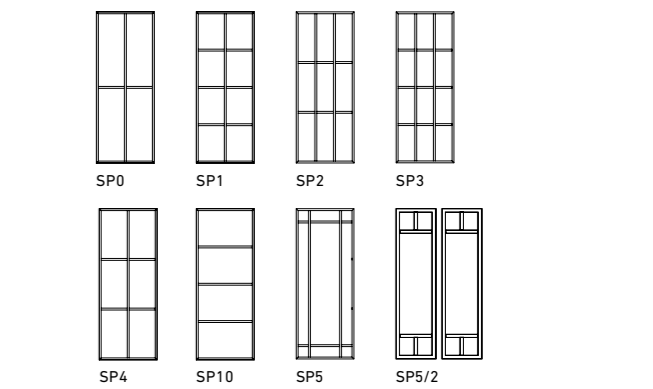

NORMTÜREN
PORTES STANDARD

NORMTÜREN
PORTES STANDARD

STILTÜREN
PORTES DE STYLE

SYLT
SYLT

DESIGNTÜREN
PORTES DE DESIGN

CORONA
CORONA

SONSTIGES
AUTRES

SPROSSENRAHMEN FÜR NORMTÜREN
CADRE EN PETITS BOIS POUR PORTES STANDARD