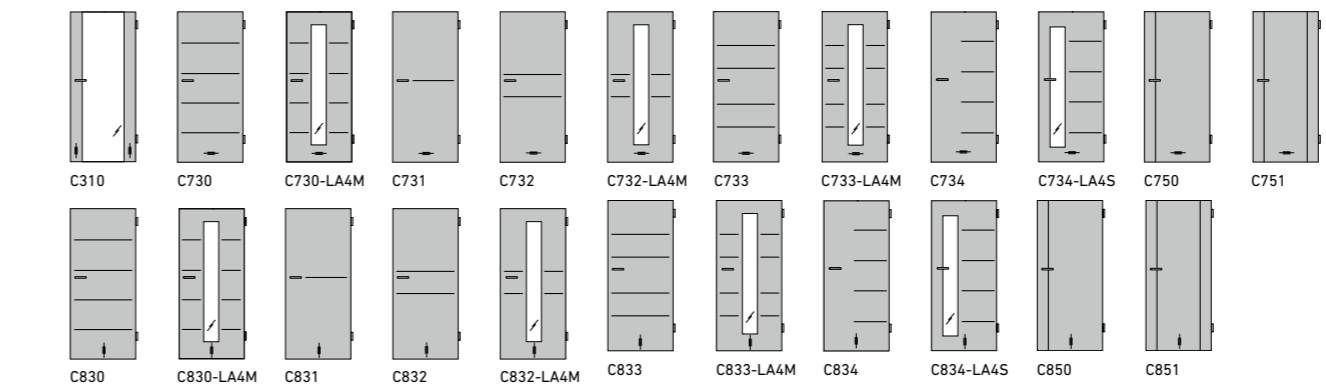

NORMTÜREN
PORTES STANDARD

NORMTÜREN
PORTES STANDARD

STILTÜREN
PORTES DE STYLE

SYLT
SYLT

DESIGNTÜREN
PORTES DE DESIGN

CORONA
CORONA

SONSTIGES
AUTRES

SPROSSENRAHMEN FÜR NORMTÜREN
CADRE EN PETITS BOIS POUR PORTES STANDARD

OBERFLÄCHEN | SURFACES

OBERFLÄCHEN | SURFACES

OBERFLÄCHEN | SURFACES

LEGENDE | LÉGENDE

- DQ** Strukturrichtung DQ quer
Sense de structure DQ horizontrale
- DA** Strukturrichtung DA längs
Sense de structure DA verticale
- ≡ Strukturrichtung DQ quer
Sense de structure DQ horizontrale
- || Strukturrichtung DA längs
Sense de structure DA verticale