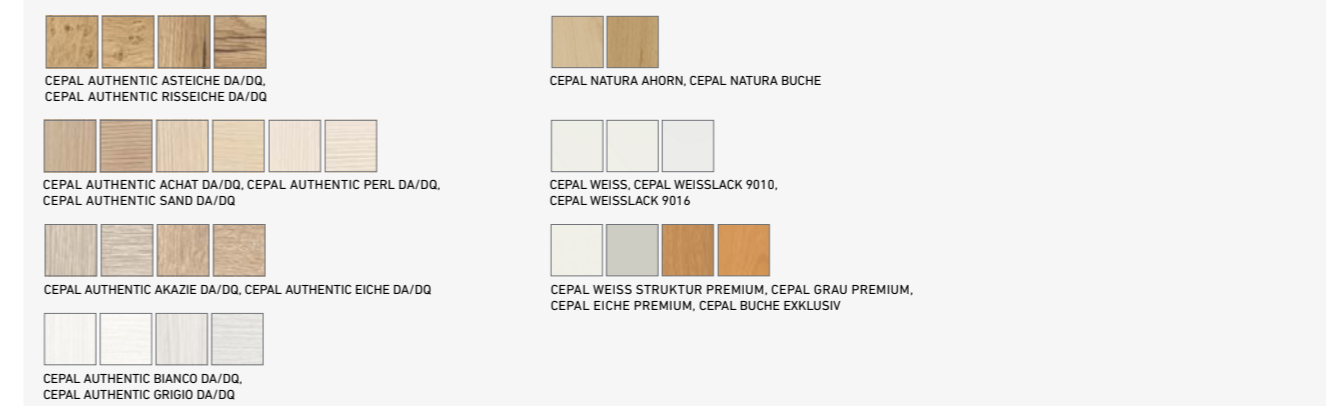

OBERFLÄCHEN | SURFACES

LEGENDE | LÉGENDE

- **DQ** Strukturrichtung DQ quer
  Sense de structure DQ horizontrale
- **DA** Strukturrichtung DA längs
  Sense de structure DA verticale
- ≡ Strukturrichtung DQ quer
  Sense de structure DQ horizontrale
- || Strukturrichtung DA längs
  Sense de structure DA verticale