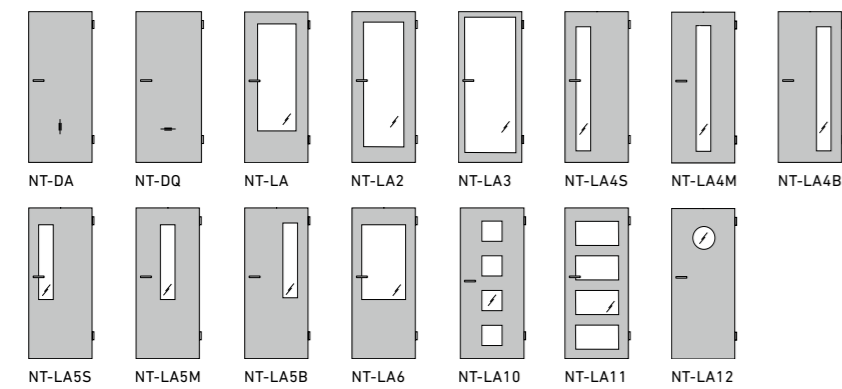

NORMTÜREN
PORTES STANDARD

NORMTÜREN
PORTES STANDARD