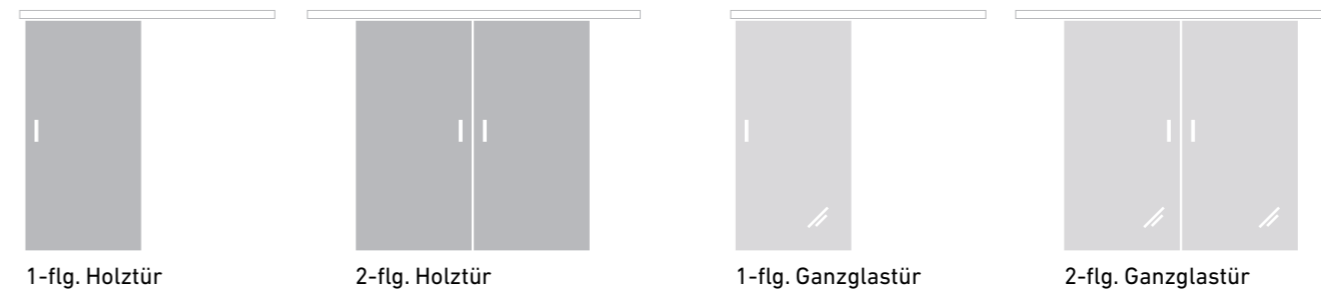

LINE-Schiebetürbeschlag mit Inlay

Ferrure de porte coulissante LINE avec Inlay

Mit dem Beschlag LINE-Inlay können Sie Ihre Türoberfläche perfekt im Beschlag widerspiegeln.
Vous pouvez avec la ferrure LINE-Inlay refléter parfaitement le revêtement de la porte.

In diesen Oberflächen erhältlich
Également disponible dans
d'autres revêtements

1. **CEPAL**
2. DA DQ
   - **AUTHENTIC ASTEICHE**
   - DA DQ
   - **AUTHENTIC RISSEICHE**
   - DA DQ
   - **AUTHENTIC PERL**
   - DA DQ
   - **AUTHENTIC SAND**
   - DA DQ
   - **AUTHENTIC ACHAT**
   - DA DQ
   - **AUTHENTIC GRIGIO**
   - DA DQ
   - **AUTHENTIC BIANCO**
   - DA DQ
   - **AUTHENTIC AKAZIE**
   - DA DQ
   - **AUTHENTIC EICHE**
   - DA DA
   - **NATURA AHORN**   **NATURA BUCHE**
   - **WEISSLACK 9010**
   - **WEISSLACK 9016**