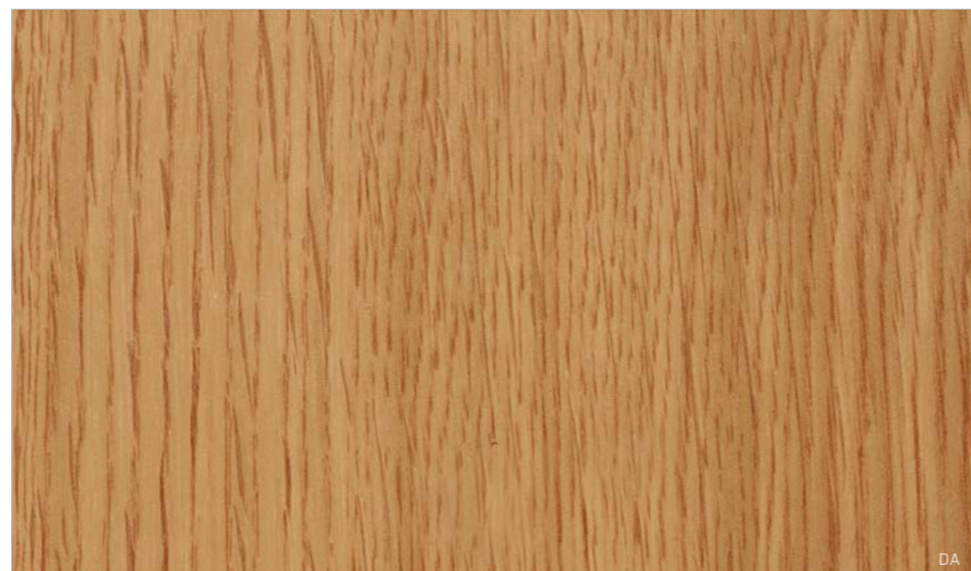

CEPAL GRAU PREMIUM | CEPAL GRIS SUPÉRIEUR
CEPAL EICHE PREMIUM | CEPAL CHÊNE SUPÉRIEUR

DA