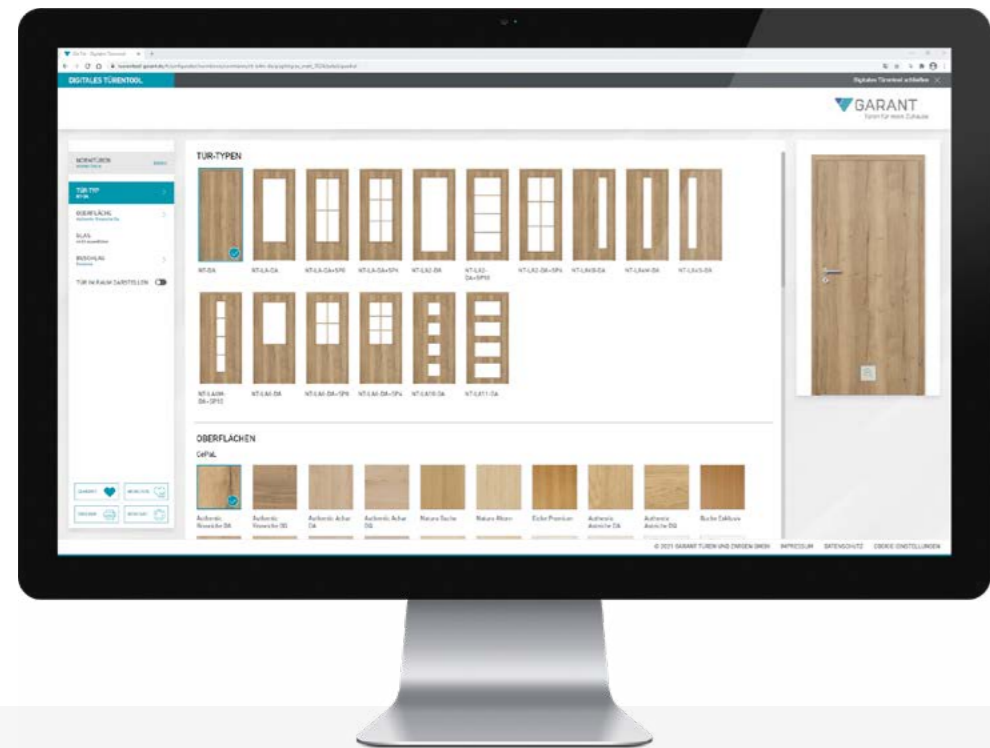

Beschlag SOFT | Ferrure

Wählbar als Flach- oder Standard-Rosette

Die Offenheit neuer Wohnkonzepte in Weiß 9010 S'ouvrir à de nouveaux concepts de vie en blanche 9010

- 1** **MODELL:** GANZGLAS 2-flg., SCHIEBETÜRBESCHLAG LINE, MIT WINDFANGELEMENT UND OBERLICHT
GLAS: LINUS, Siebdruck-Veredelung
MODÈLE: PORTE TOUT VERRE, 2 VANTAUX, FERRURE POUR PORTE COULISSANTE LINE AVEC IMPOSTE ET ELEMENT DE HUISSERIE D'ÉVENT
VERRE: LINUS, Décor par sérigraphie
- 2** **MODELL:** GANZGLAS, SCHIEBETÜRBESCHLAG LINE MIT WINDFANGELEMENT UND OBERLICHT
GLAS: LINUS, Siebdruck-Veredelung
MODÈLE: PORTE TOUT VERRE, FERRURE POUR PORTE COULISSANTE LINE AVEC IMPOSTE ET ELEMENT DE HUISSERIE D'ÉVENT
VERRE: LINUS, Décor par sérigraphie
- 3** **MODELL:** NT-LA2-DA, MIT OBERLICHT, CEPAL WEISSLACK 9010
GLAS: LINUS, Siebdruck-Veredelung
MODÈLE: NT-LA2-DA, AVEC IMPOSTE, CEPAL LAQUE BLANCHE 9010
VERRE: LINUS, Décor par sérigraphie
- 4** **MODELL:** GANZGLAS, MIT OBERLICHT
GLAS: LINUS, Siebdruck-Veredelung
MODÈLE: PORTE TOUT VERRE, AVEC IMPOSTE
VERRE: LINUS, Décor par sérigraphie

DieTÜR - digitales Türentool

50.000 Kombinationen für die individuelle Wunschtür

BEQUEM WUNSCHTÜR KONFIGURIEREN

In einer Türenaustellung ist nur für eine bestimmte Anzahl an Modellen Platz. Nicht alle Varianten einer Tür können gezeigt werden. Um diese Lücke zu schließen, haben wir das Online-Tool „DieTÜR“ entwickelt. Hierüber haben Sie und Ihre Kunden Zugriff auf über 50.000 Kombinationen einer Tür – und mit jedem Update werden es mehr. Ein Highlight bietet die Funktion „Tür im Raum darstellen“. So kann sich der Kunde seine Wunsch-tür besser in seinem Haus vorstellen.

Außerdem kann er seine Wunschliste samt QR-Code ausdrucken und damit zu Ihnen in den Fachhandel gehen. Vor Ort scannen Sie einfach den QR-Code und wissen sofort, was der Kunde möchte.

**SCHRITT 1:
SO EINFACH FUNKTIONIERT DAS
ONLINE-TÜRENTOOL VON GARANT**