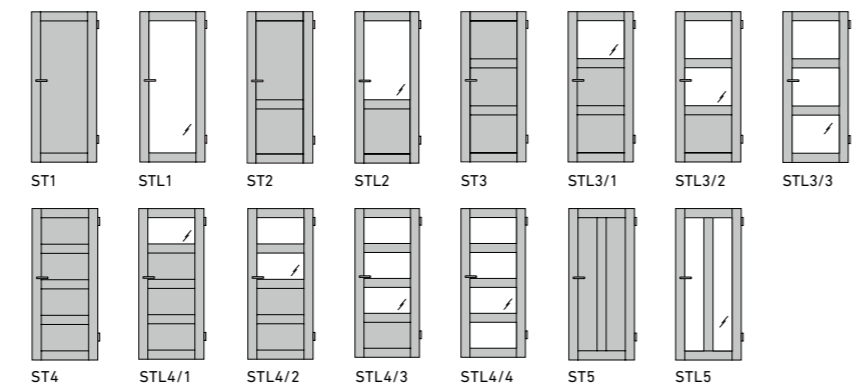

NORMTÜREN
PORTES STANDARD

NORMTÜREN
PORTES STANDARD

STILTÜREN
PORTES DE STYLE

SYLT
SYLT

DESIGNTÜREN
PORTES DE DESIGN

CORONA
CORONA

SONSTIGES
AUTRES

SPROSSENRAHMEN FÜR NORMTÜREN
CADRE EN PETITS BOIS POUR PORTES STANDARD